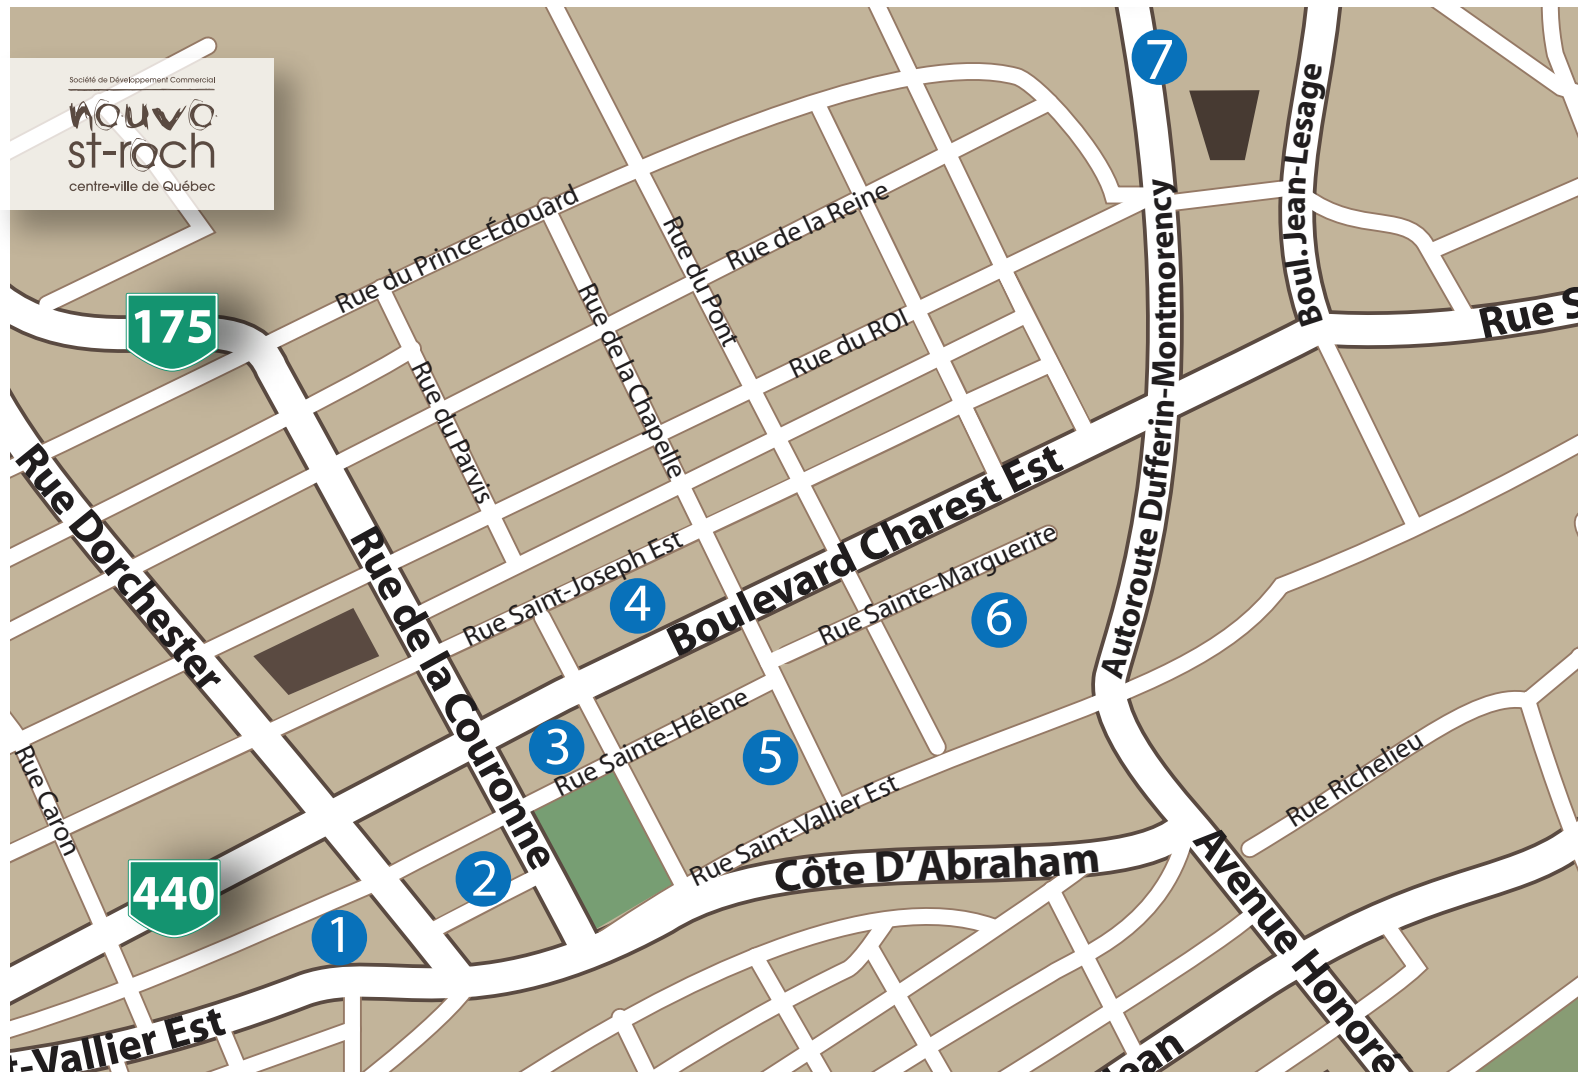

Société de Développement Commercial

nouvo
st-roch

centre-ville de Québec

Stationnement Centre-ville de Québec

- 1 Stationnement Dorchester - Kevlar - 418.525.5531**
240, rue Saint-Vallier Est (stationnement extérieur, derrière l'édifice de la Fabrique)
- 2 Stationnement Ste-Hélène - SPAQ - 418.522.2977**
480, rue de la Couronne (stationnement intérieur, entrée rue Victor Revillon)
- 3 Stationnement Jardin Saint-Roch - Kevlar - 418.948.1756**
450, rue du Parvis (stationnement intérieur, face à l'ENAP)
- 4 Stationnement Nouvo Saint-Roch - GM Développement - 418.692.7470**
520, Boul. Charest Est (stationnement intérieur, entrée Boul. Charest Est, face à l'ENAP)
- 5 Stationnement Odéon - SPAQ - 418.522.2977**
685, rue Sainte-Marguerite (stationnement couvert, entrées Sainte-Marguerite et de la Chapelle)
- 6 Stationnement Place Cartier - Kevlar - 418.529.7044**
720, rue Sainte-Marguerite (stationnement couvert, entrées Sainte-Marguerite et Boul. Charest)
- 7 Stationnement Palais de Justice de Québec - SPAQ - 418.529.9619**
300, boul. Jean-Lesage (stationnement couvert, entrées Saint-Roch)